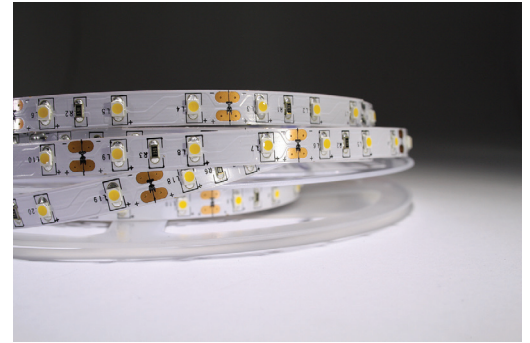

Project / Projet: _____ # PO: _____
 Client: _____ Date: _____
 Notes: _____ Volts: _____

Applications:

- Nouvelle génération DEL 3528
- Vous pouvez couper à chaque 3 DEL / 50 mm (2 po.)
- Excellente flexibilité
- Aussi disponible : 24V DC
- New generation 3528 LED
- You can cut at each 3 LED / 50 mm (2 in)
- Excellent flexibility
- Also available: 24V DC

Dimensions

Certifications:

- 5000 mm / 16,4 pieds de longueur (5 mètres par rouleau)
- 8 mm de largeur
- 5000 mm / 16.4 feet in length (5 meters per roll)
- 8 mm width

Features / Caractéristiques:

- 60 DEL 3528 SMD par mètre
- 4.8W par mètre
- Voltage 12V DC
- Faisceau 120°
- Durée de vie 50 000 heures
- IP22 / IP65
- 60 LED 3825 SMD per meter
- 4.8W per meter
- Voltage 12V DC
- View angle 120°
- Lifetime 50 000 hours
- IP22 / IP65

Flux lumineux / Luminous Flux, lumens	
Rouleau / Roll (5m)	1350
1 mètre / 1 meter	270
1 pied / 1 foot	82

Comment commander / How to order:

# Item	Couleur/Color	IP	Volts
B3528-12V-60-8mm-4.8W	Warm white (ww) // 2700-2900K	22	12 V DC
	Bright white (bw) // 3400-3500K		
	Neutral white (nw) // 3800-4300K	65	
	Cool white (cw) // 6000-6500K		