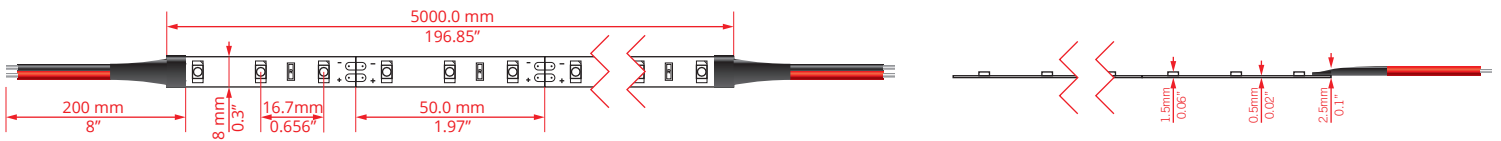

Structure dimensions:

Notes : 1. All dimension units are millimeters. / Toutes les unités de dimensions sont en millimètres.
2. All dimension tolerance is +3/-1mm unless otherwise noted / Toutes les dimensions sont a +3 /-1mm, sauf indication contraire.

Dimensions

Certifications:

- 5000 mm / 16,4 pieds de longueur (5 mètres par rouleau)
- 8 mm de largeur
- 5000 mm / 16.4 feet in length (5 meters per roll)
- 8 mm width

Features / Caractéristiques:

- 60 DEL 3528 SMD par mètre
- 4.8W par mètre
- Voltage 12V DC
- Faisceau 120°
- Durée de vie 50 000 heures
- IP22 / IP65
- 60 LED 3825 SMD per meter
- 4.8W per meter
- Voltage 12V DC
- View angle 120°
- Lifetime 50 000 hours
- IP22 / IP65

Flux lumineux / Luminous Flux, lumens	
Rouleau / Roll (5m)	1350
1 mètre / 1 meter	270
1 pied / 1 foot	82

Comment commander / How to order:

# Item	Couleur/Color	IP	Volts
B3528-12V-60-8mm-4.8W	Warm white (ww) // 2700-2900K	22	12 V DC
	Bright white (bw) // 3400-3500K		
	Neutral white (nw) // 3800-4300K	65	
	Cool white (cw) // 6000-6500K